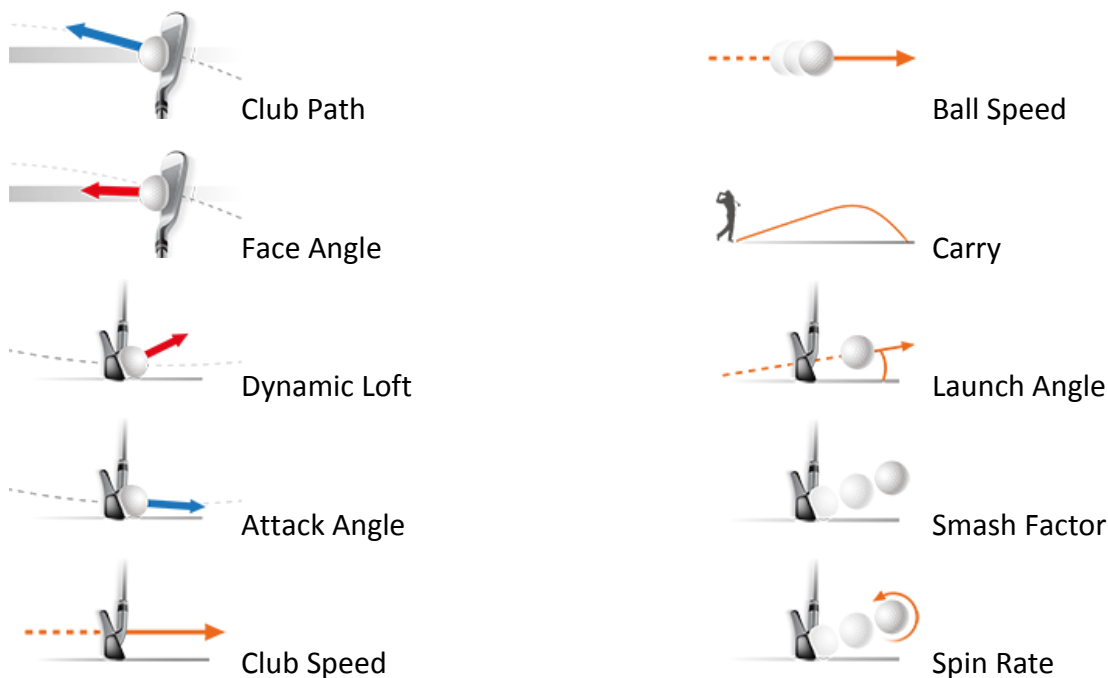

**Was das Auge nicht sieht, sieht das Video. Was das Video nicht sieht, sieht TrackMan!**

Bisher waren Sie als Spieler auf Ihre persönliche Wahrnehmung angewiesen bzw. auf das Auge des Golflehrers. Was jedoch im Treffmoment genau passiert, kann das menschliche Auge nicht erkennen und selbst die Videoaufzeichnung nur bedingt erfassen. Durch die Integration des neuen TrackMan 4 in meinen Unterricht bekommen Sie ab sofort zuverlässige Informationen darüber, was im Treffmoment geschieht und welche Auswirkungen dies auf den Ballflug hat.

Was misst TrackMan? (für weitere Information auf das zugehörige Bild klicken)

In Verbindung mit 14 weiteren Messwerten und 2 Highspeed Videokameras mit 120 FPS + Bodenmonitor erhalten Sie zukünftig einen Unterricht auf neuem Niveau!